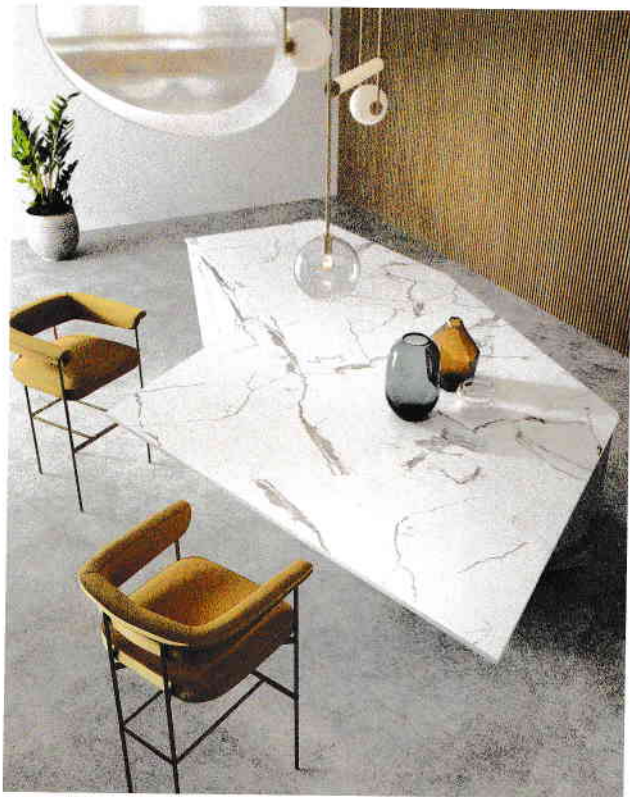

Showroomul este organizat pe două niveluri, ce reprezintă două oportunități de explorare și două experiențe vizual-expressive distincte. Parterul are o tentă formală, cu spații structurate și o zonificare riguroasă, conținând numeroase expozaare și mostre, dar și mici alveole amenajate pentru discuții. Însă, urcând scările, vizitatorii descoperă un spațiu ludic și aerisit, fără limite clar definite, unde plinul și golul se întrepătrund pentru a oferi experiențe variate în cadrul unui labirint volumetric colorat. Tot aici au fost prevăzute și o serie de săli de prezentare și networking.

Blaturile Slim Line

Gama actualizată a blaturilor de lucru ultra-subțiri Slim Line include 16 modele sofisticate, de la cel mai autentic Calacatta italian și monocromii îndrăznețe din marmură, până la ardezie lustruită sau decoruri mate cu finisaj anti-amprentă. Toate oferă o perspectivă proaspătă și o durabilitate ridicată pentru interioare sofisticate.