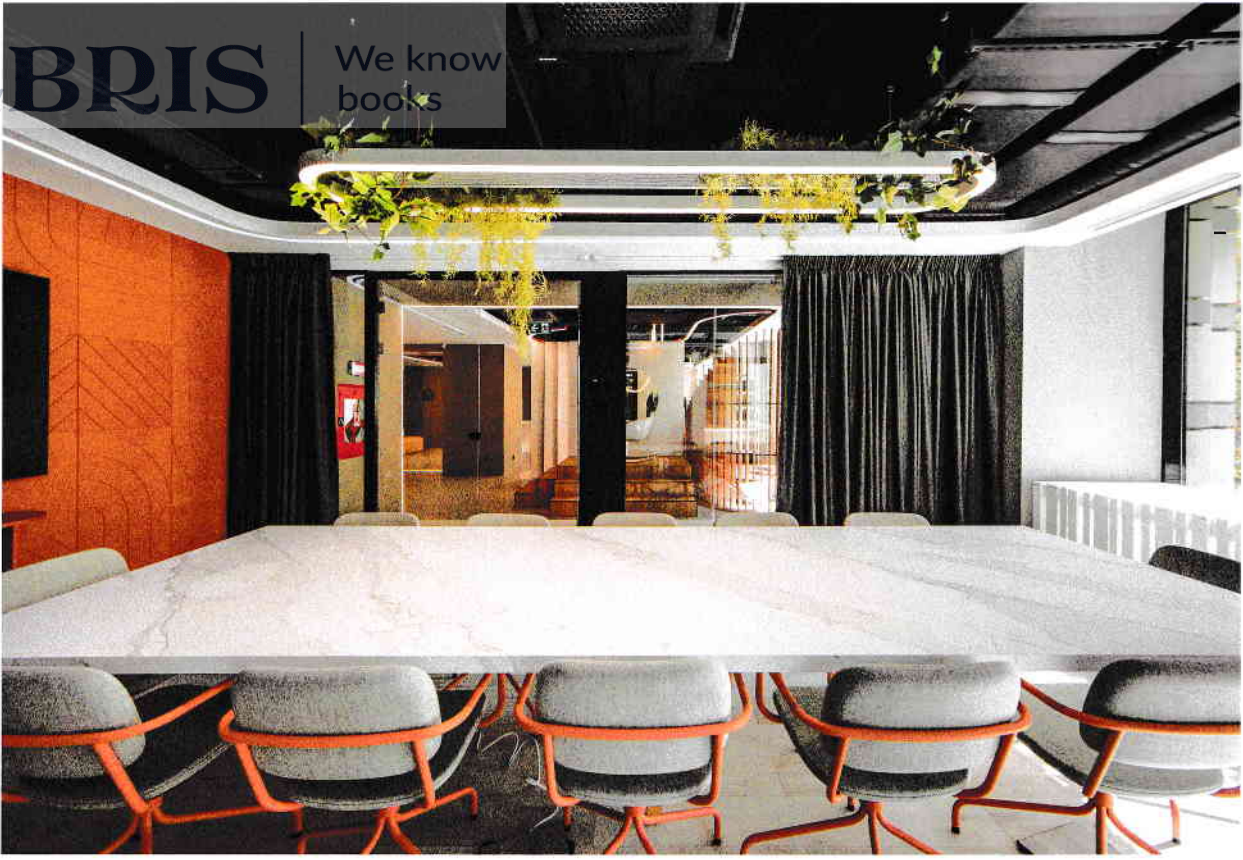

Showroomul este organizat pe două niveluri, ce reprezintă două oportunități de explorare și două experiențe vizual-expressive distincte. Parterul are o tentă formală, cu spații structurate și o zonificare riguroasă, conținând numeroase expozaare și mostre, dar și mici alveole amenajate pentru discuții. Însă, urcând scările, vizitatorii descoperă un spațiu ludic și aerisit, fără limite clar definite, unde plinul și golul se întrepătrund pentru a oferi experiențe variate în cadrul unui labirint volumetric colorat. Tot aici au fost prevăzute și o serie de săli de prezentare și networking.

Cu o privire critică și generoasă deopotrivă, Kronospan Design Center oferă un periplu de experiențe eclectice și definește o scenografie în care actorii principali sunt lemnul, culoarea și lumina.

Bd. Unirii 45, București
krono-dc.com